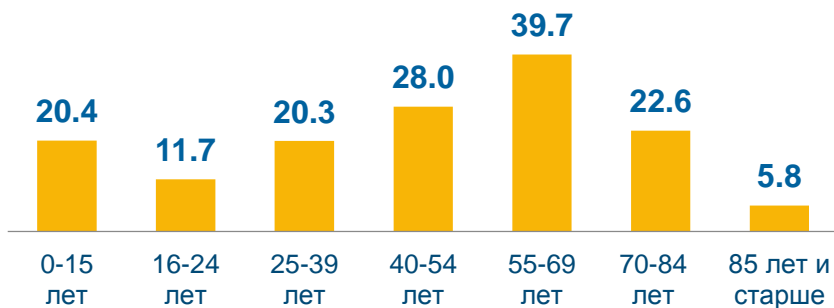

МЕЖДУНАРОДНЫЙ ДЕНЬ СЕЛЬСКИХ ЖЕНЩИН

649 676 человек
численность женщин
Ульяновской области

148 498 женщин
сельского населения

На 1000 сельских мужчин в 2021 году
приходилось **1 093** сельских женщин.

Численность сельских женщин
по отдельным возрастным группам
Ульяновской области, тыс. человек