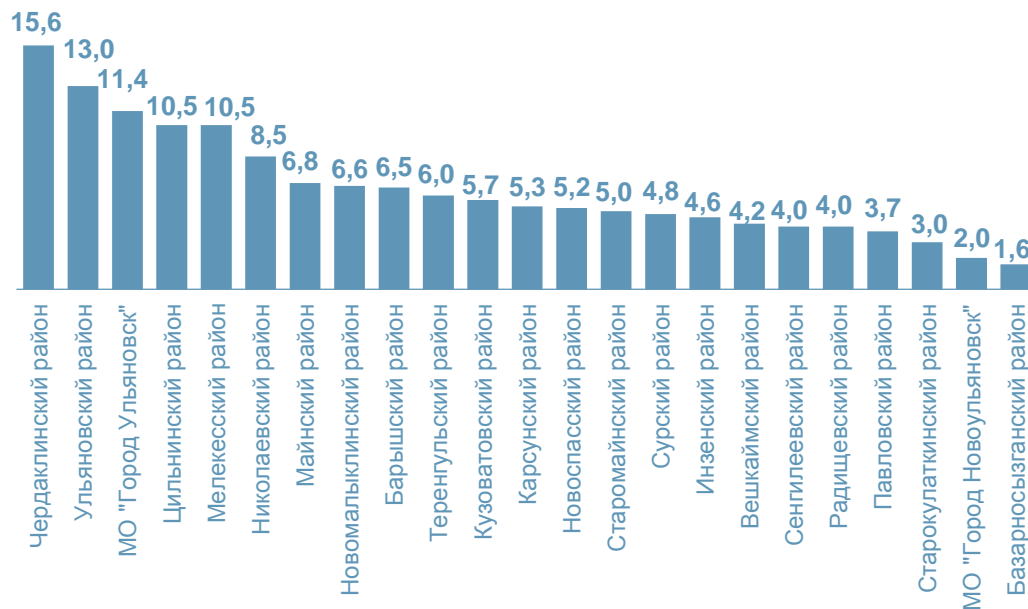

# МЕЖДУНАРОДНЫЙ ДЕНЬ СЕЛЬСКИХ ЖЕНЩИН

**649 676** человек  
численность женщин  
Ульяновской области

**148 498** женщин  
сельского населения

На 1000 сельских мужчин в 2021 году  
приходилось **1 093** сельских женщин.

Численность сельских женщин  
по отдельным возрастным группам  
Ульяновской области, тыс. человек

Численность сельских женщин  
в муниципальных образованиях  
Ульяновской области, тыс. человек

Удельный вес городских и сельских женщин  
в общей численности женщин